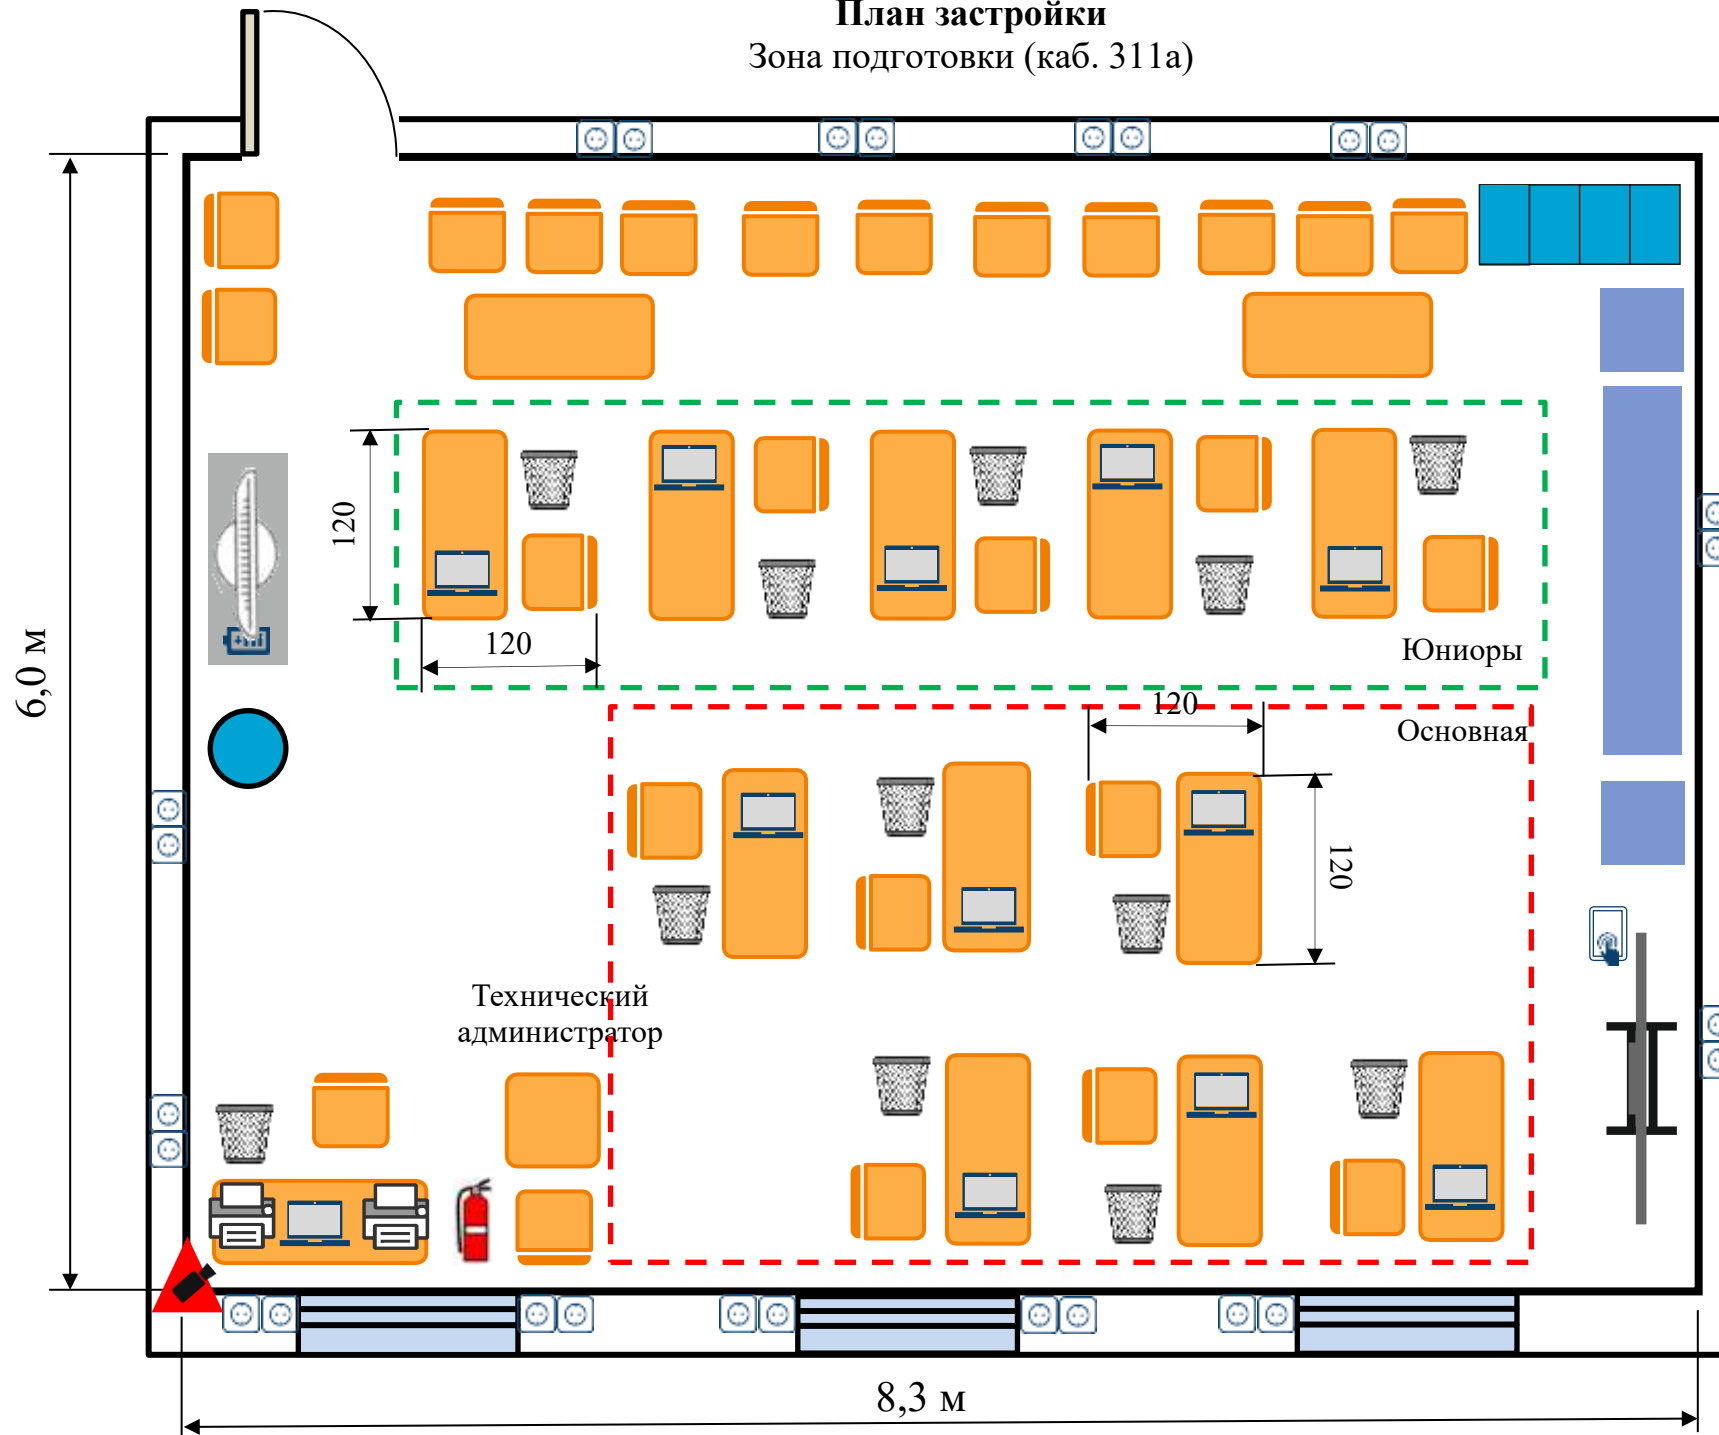

План застройки
Зона подготовки (каб. 311а)

Демонстрационная зона (каб. 302а)

Комната экспертов (каб. 404а) и главного эксперта (каб. 405а)

Комната участников (каб. 301а)

8,78 м

6,0 м

Условные обозначения

	Стена		Тележка для ноутбуков / планшетов		Видеокамера, штатив для видеокамеры
					Камера видеонаблюдения для трансляции
	Дверь		МФУ (черно-белый) / МФУ (цветной)		Флипчарт магнитно-маркерный
	Стол ученический двухместный		Розетка 220В		Ноутбук (таймер), с мобильной стойкой
	Стол-трапеция		Ноутбук		Интерактивная доска со стойкой
	Парта одноместная ученическая		Акустическая система		Интерактивный дисплей со стойкой
	Стул		Документ камера		Медицинская аптечка
	Стеллажи с полками		Огнетушитель		Вешалка для одежды
	Лабораторный комплекс		Кулер с водой		Мусорная корзина