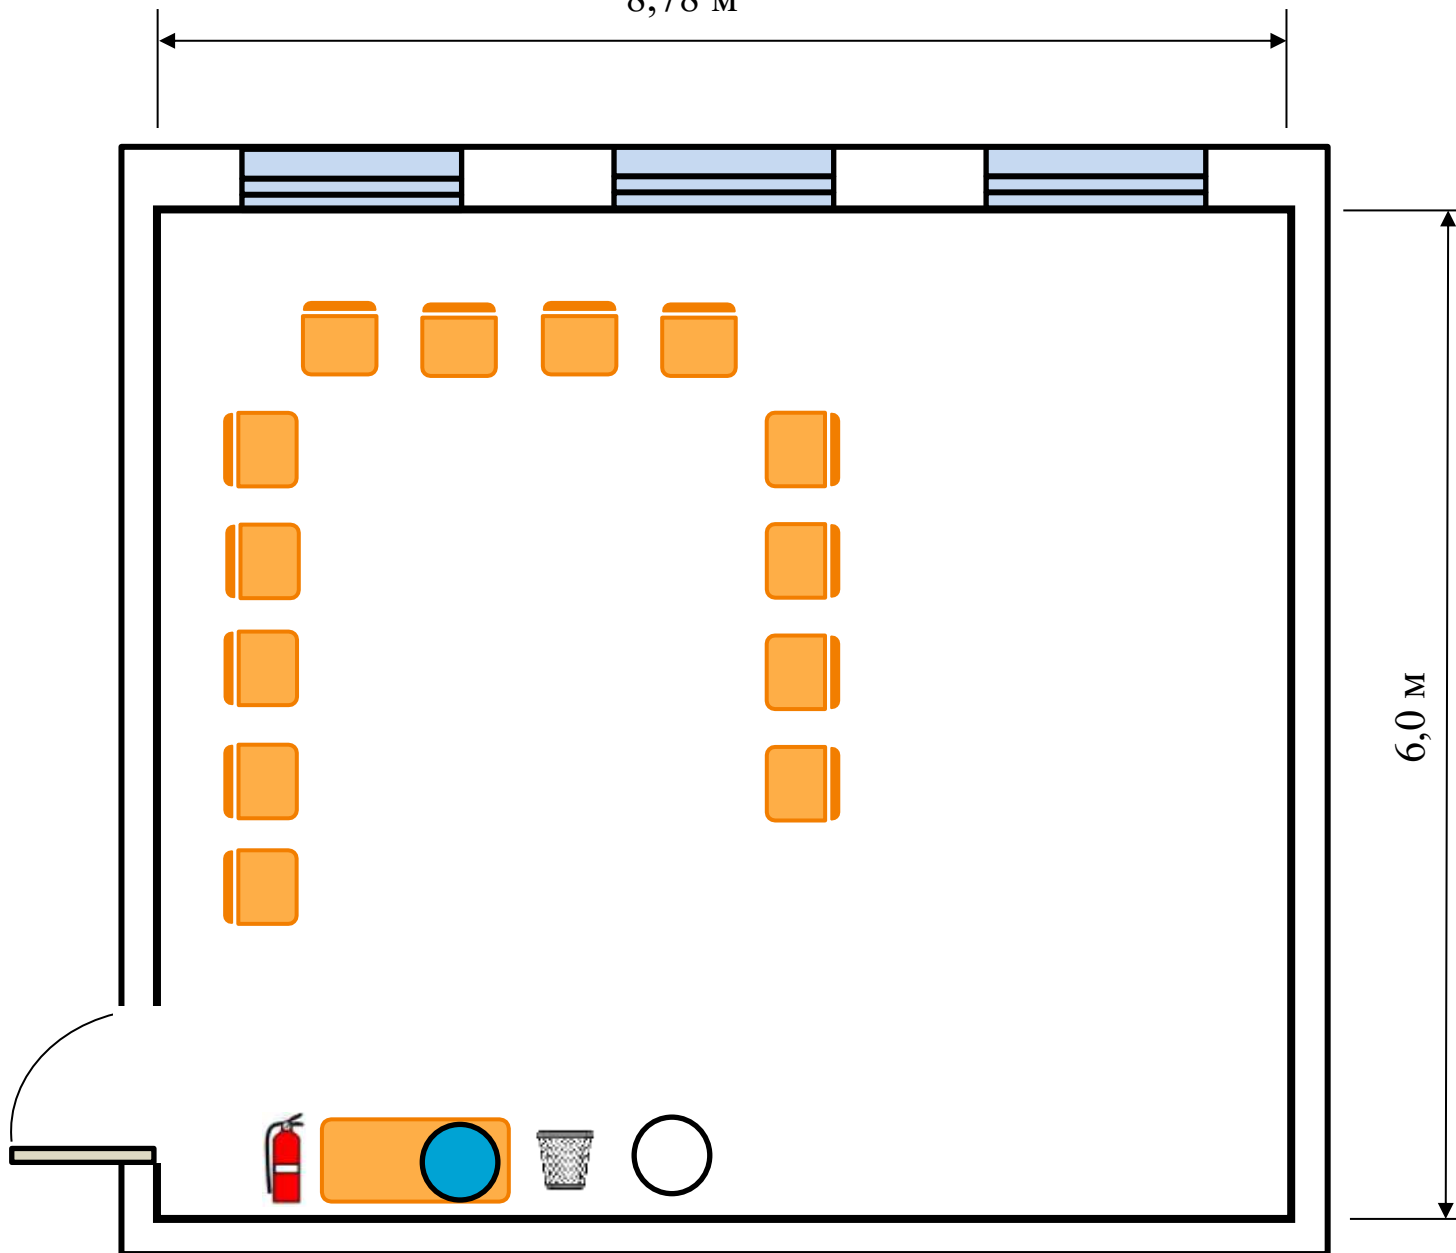

План застройки
Зона подготовки (каб. 311а)

Демонстрационная зона (каб. 302а)

Комната экспертов (каб. 404а) и главного эксперта (каб. 405а)

Комната участников (каб. 301а)

8,78 м

6,0 м

Условные обозначения

	Стена		Тележка для ноутбуков / планшетов		Видеокамера, штатив для видеокамеры
					Камера видеонаблюдения для трансляции
	Дверь		МФУ (черно-белый) / МФУ (цветной)		Флипчарт магнитно-маркерный
	Стол ученический двухместный		Розетка 220В		Ноутбук (таймер), с мобильной стойкой
	Стол-трапеция		Ноутбук		Интерактивная доска со стойкой
	Парта одноместная ученическая		Акустическая система		Интерактивный дисплей со стойкой
	Стул		Документ камера		Медицинская аптечка
	Стеллажи с полками		Огнетушитель		Вешалка для одежды
	Лабораторный комплекс		Кулер с водой		Мусорная корзина