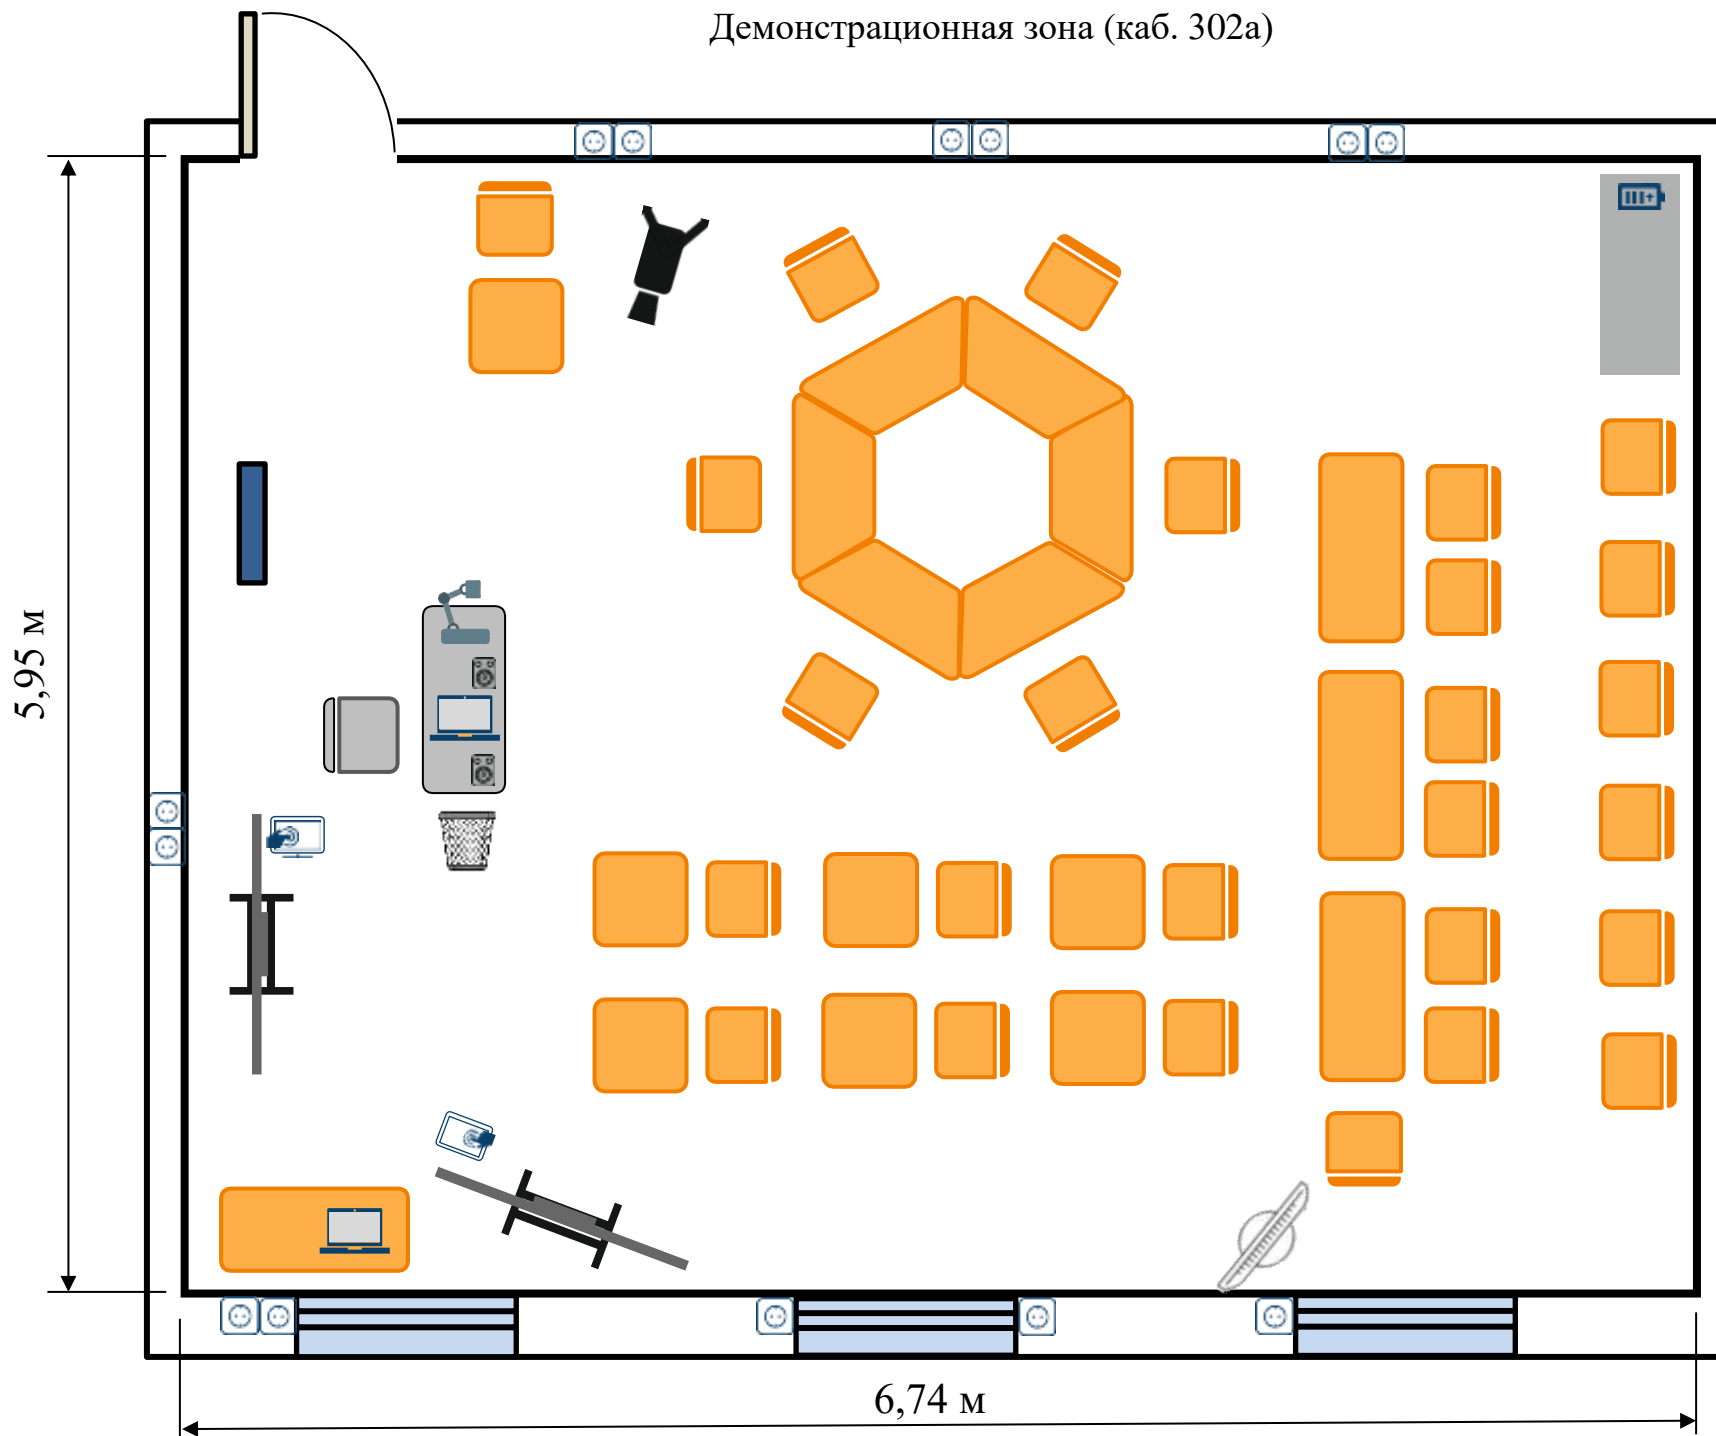

План застройки
Зона подготовки (каб. 311а)

Демонстрационная зона (каб. 302а)

Комната экспертов (каб. 404а) и главного эксперта (каб. 405а)

Комната участников (каб. 301а)

8,78 м

6,0 м

Условные обозначения

	Стена		Тележка для ноутбуков / планшетов		Видеокамера, штатив для видеокамеры
					Камера видеонаблюдения для трансляции
	Дверь		МФУ (черно-белый) / МФУ (цветной)		Флипчарт магнитно-маркерный
	Стол ученический двухместный		Розетка 220В		Ноутбук (таймер), с мобильной стойкой
	Стол-трапеция		Ноутбук		Интерактивная доска со стойкой
	Парта одноместная ученическая		Акустическая система		Интерактивный дисплей со стойкой
	Стул		Документ камера		Медицинская аптечка
	Стеллажи с полками		Огнетушитель		Вешалка для одежды
	Лабораторный комплекс		Кулер с водой		Мусорная корзина