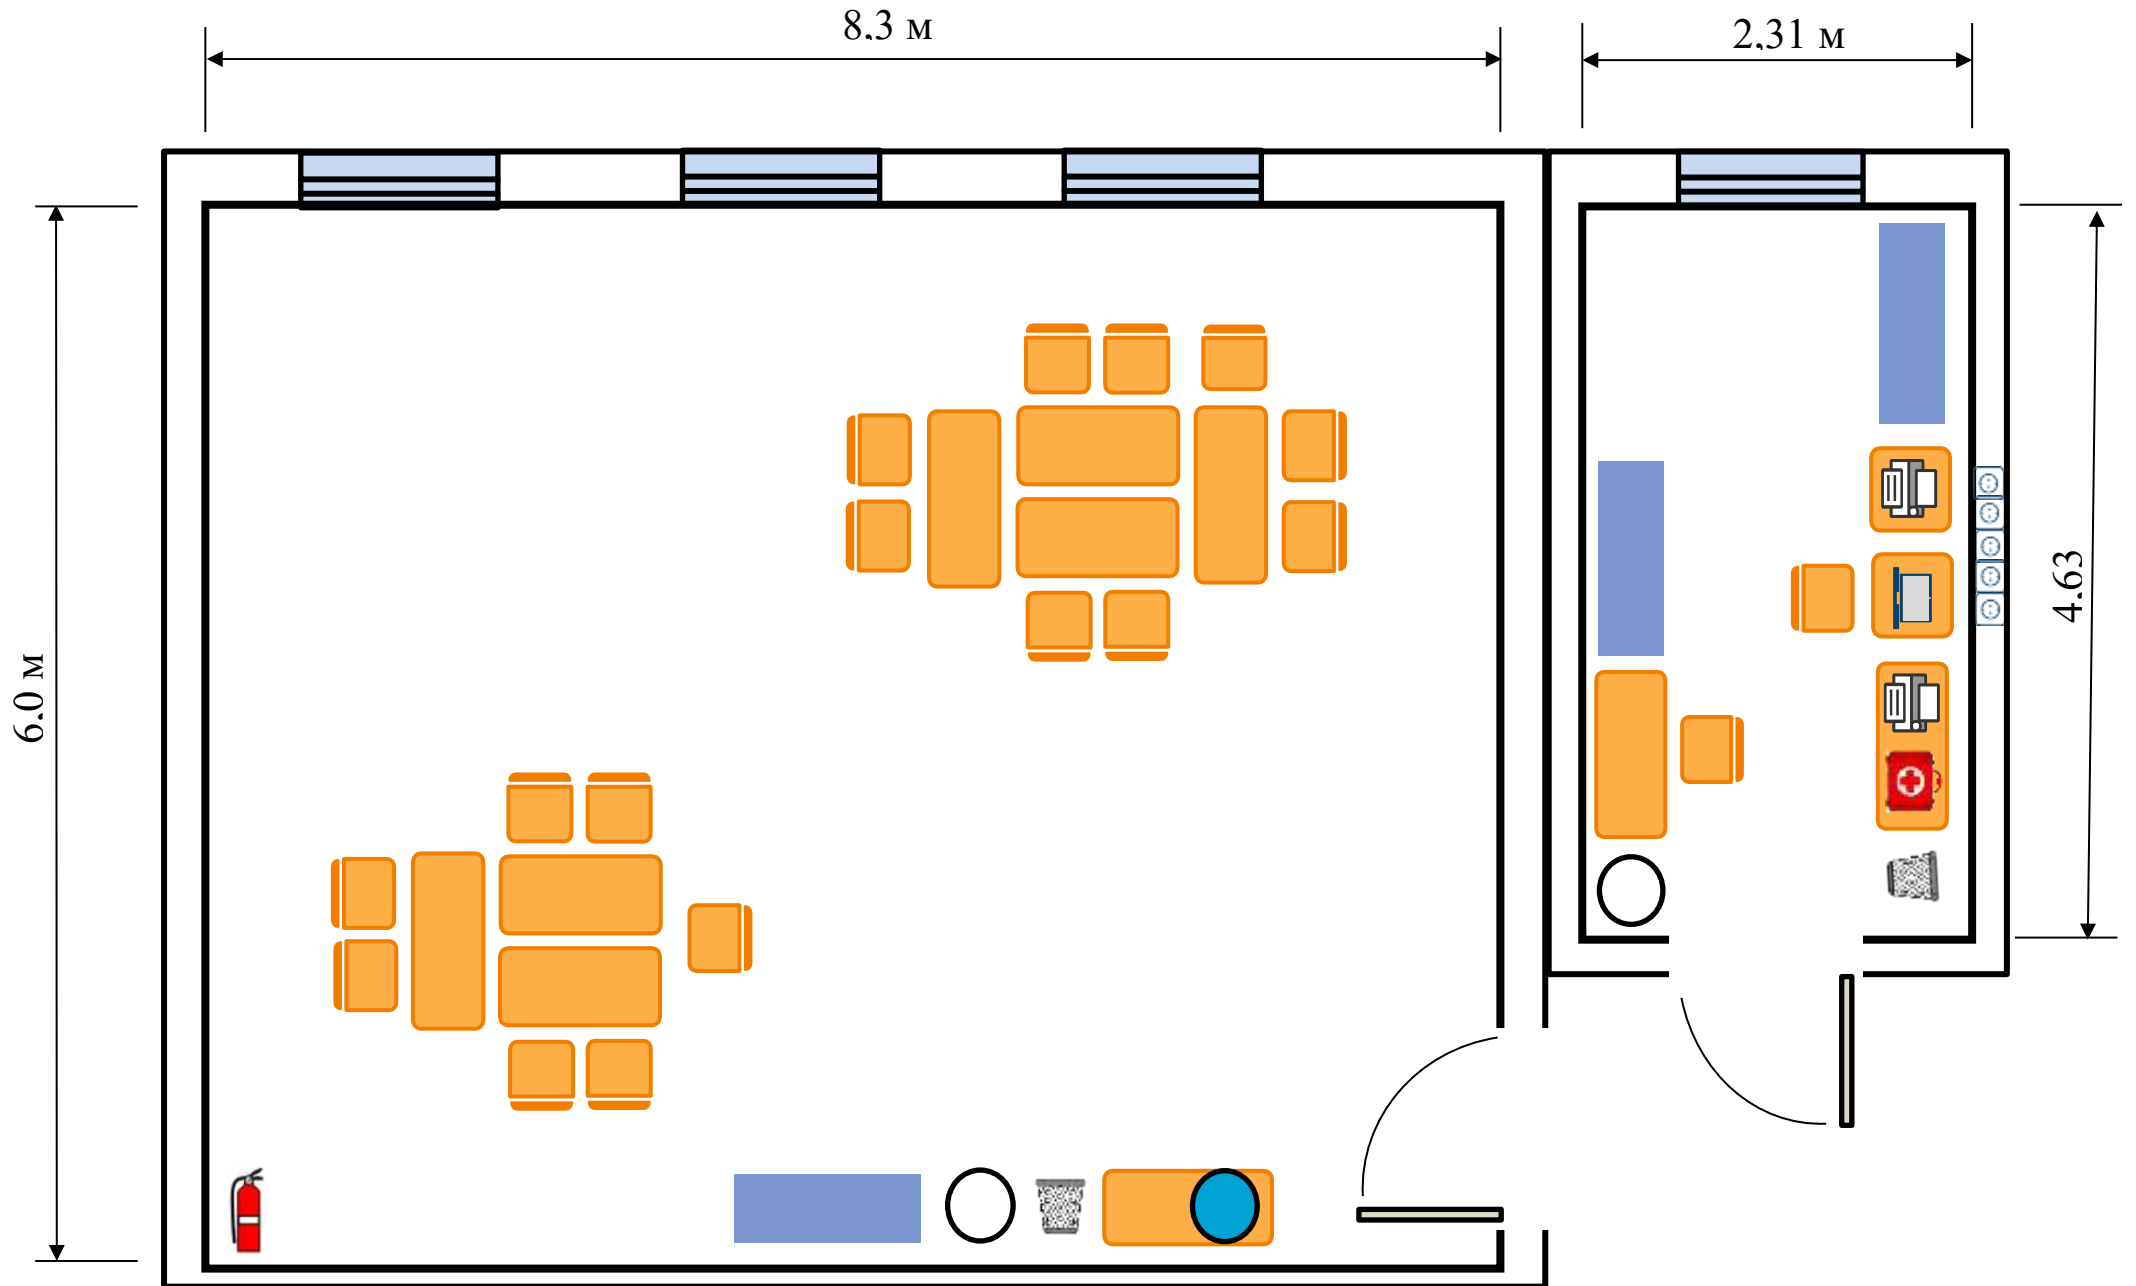

План застройки
Зона подготовки (каб. 311а)

Демонстрационная зона (каб. 302а)

Комната экспертов (каб. 404а) и главного эксперта (каб. 405а)

Комната участников (каб. 301а)

8,78 м

6,0 м

Условные обозначения

	Стена		Тележка для ноутбуков / планшетов		Видеокамера, штатив для видеокамеры
					Камера видеонаблюдения для трансляции
	Дверь		МФУ (черно-белый) / МФУ (цветной)		Флипчарт магнитно-маркерный
	Стол ученический двухместный		Розетка 220В		Ноутбук (таймер), с мобильной стойкой
	Стол-трапеция		Ноутбук		Интерактивная доска со стойкой
	Парта одноместная ученическая		Акустическая система		Интерактивный дисплей со стойкой
	Стул		Документ камера		Медицинская аптечка
	Стеллажи с полками		Огнетушитель		Вешалка для одежды
	Лабораторный комплекс		Кулер с водой		Мусорная корзина