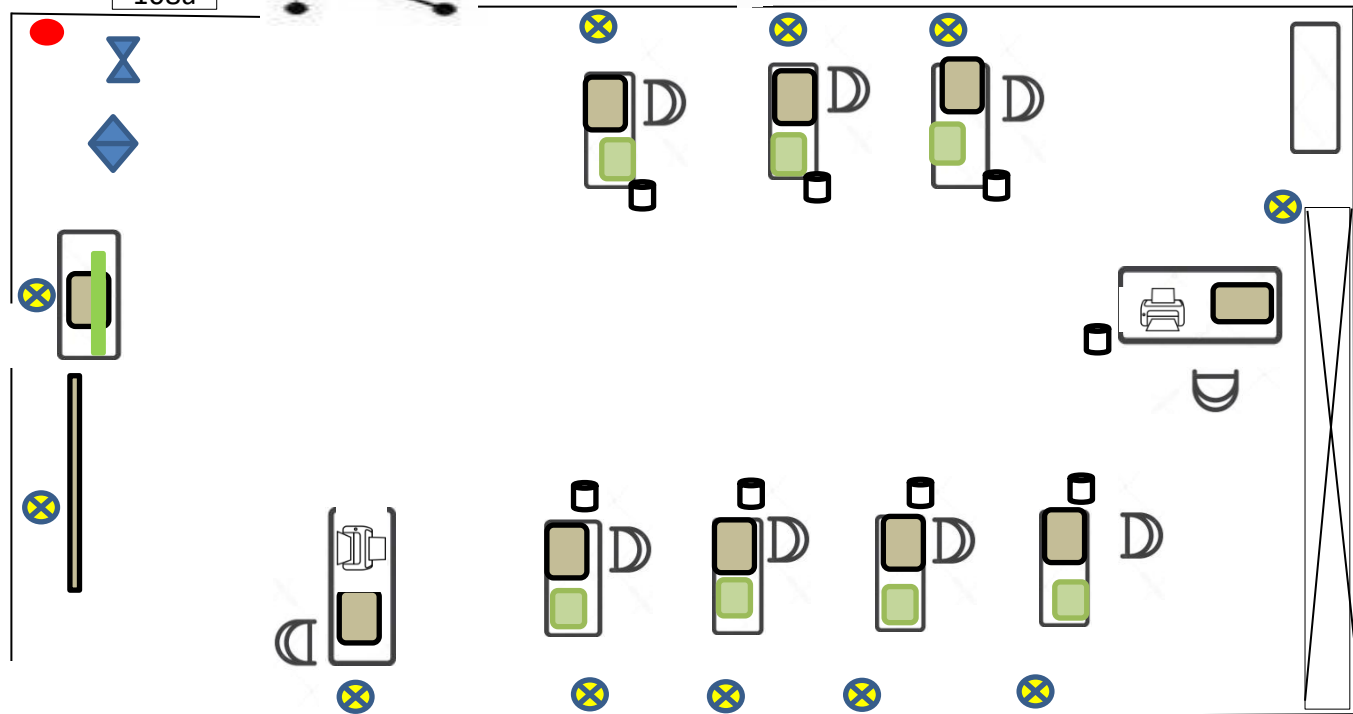

Компоновка  
оргтехники,  
спец.приборами  
согласно ИЛ

108а

6,00

-  Стол
-  Стул
-  Стеллаж
-  Урна
-  Ноутбук
-  МФУ
-  Кулер\баллон
-  Огнетушитель
-  Аптечка
-  Интерактивная панель
-  Флипчарт
-  Документкамера
-  Таймер
-  Электрическое соединение
-  Видеокамера

# Зоны демонстрации