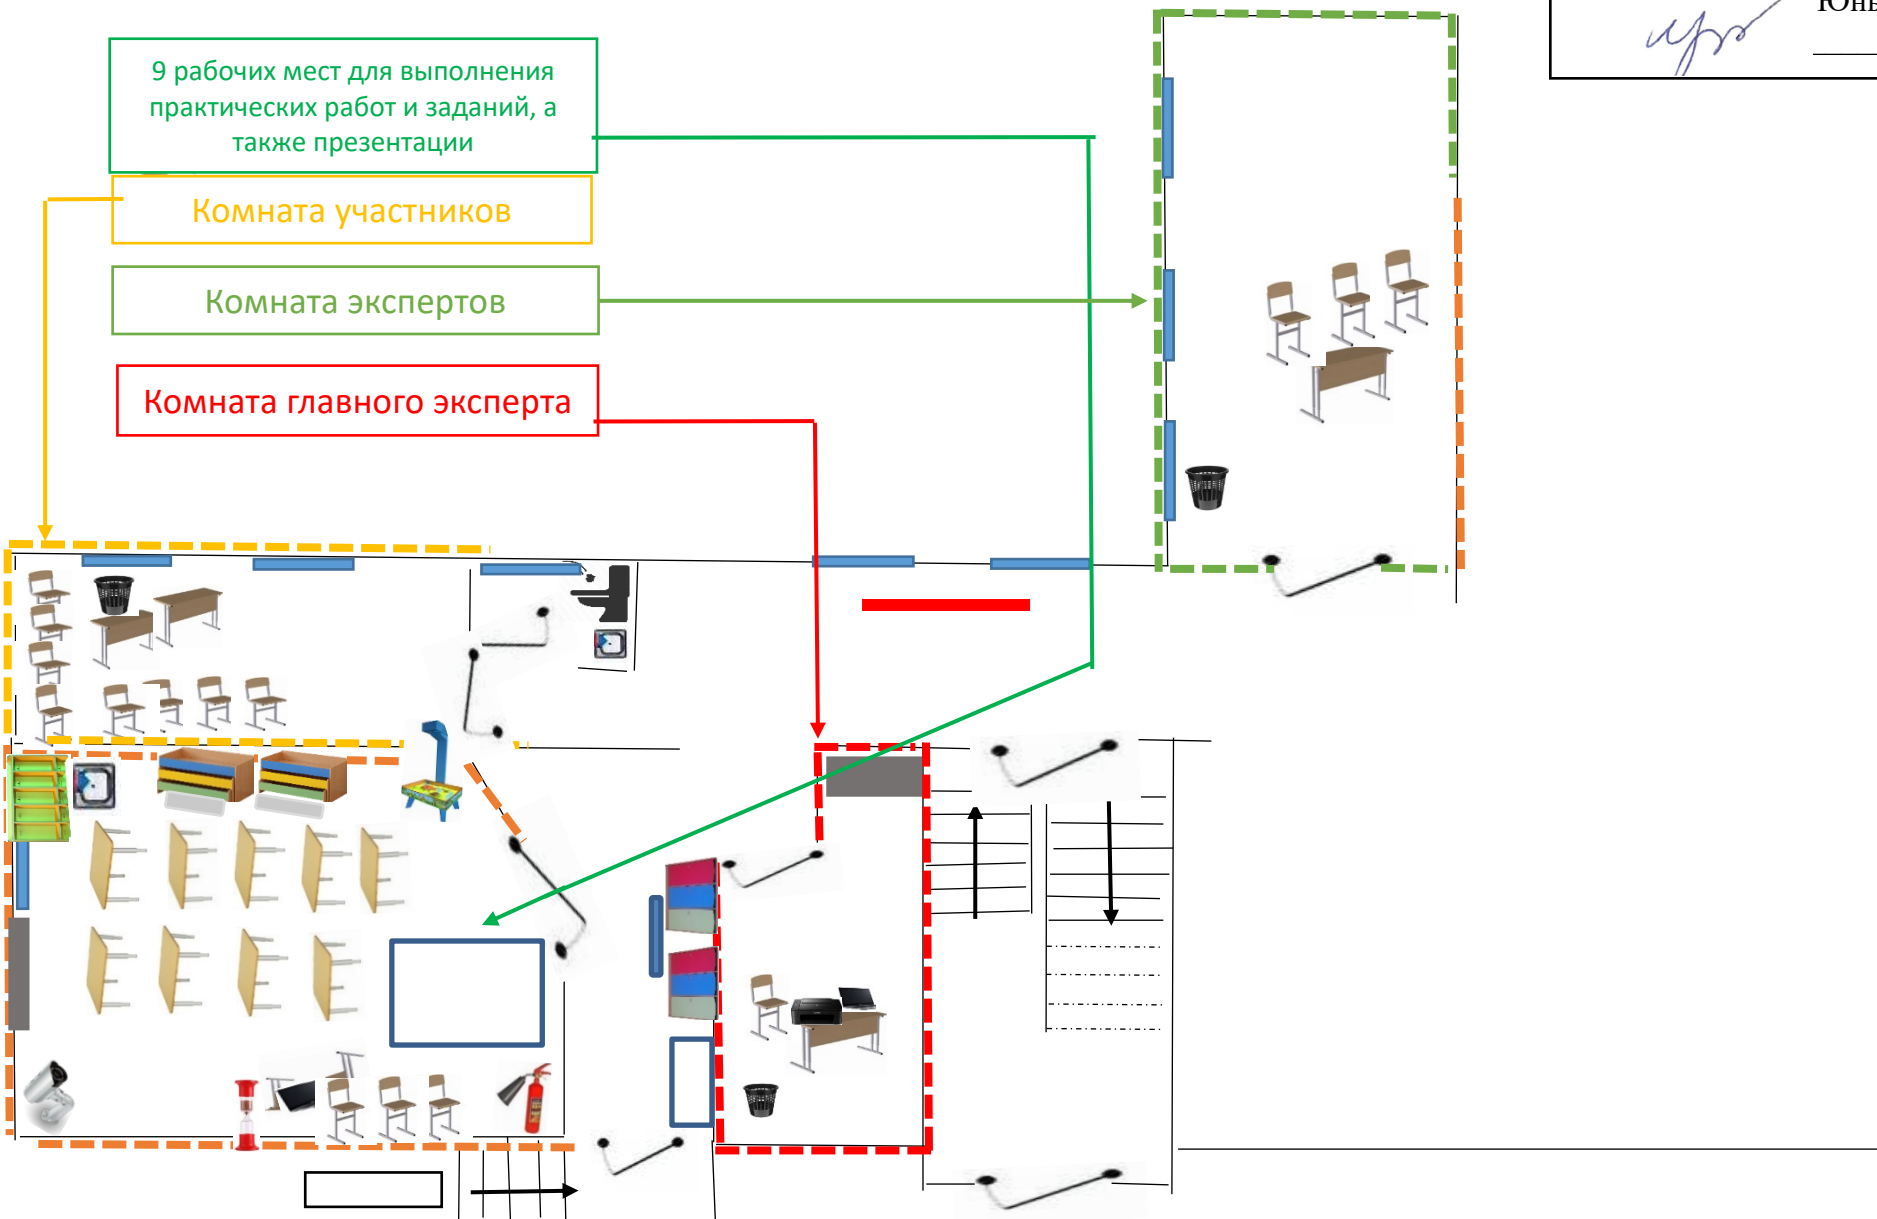

СОГЛАСОВАНО:
Технический директор
Детского межрегионального чемпионата
Юный мастер (**BabySkills**)

Э.Э.Ульянова

Условные обозначения

	Мобильная моторизованная стойка с регулировкой высоты Chief XPD1U		Видеокамера для демонстрации выполнения задания
	Поле для лого-робота «Пчелки»		часы песочные настольные (5 мин)
	Ноутбук		МФУ А 4 лазерное, ЦВЕТНОЕ
	Стулья детские		Столы детские
	Стол		Стул
	ИК доска с таймером		Оформление группы детского сада
	Огнетушитель		Розетка 220 в
	Шкаф для личных вещей		Интернет провод
	двери		Информационный стенд

Компоновка оргтехники, спец.приборами, согласно ИЛ